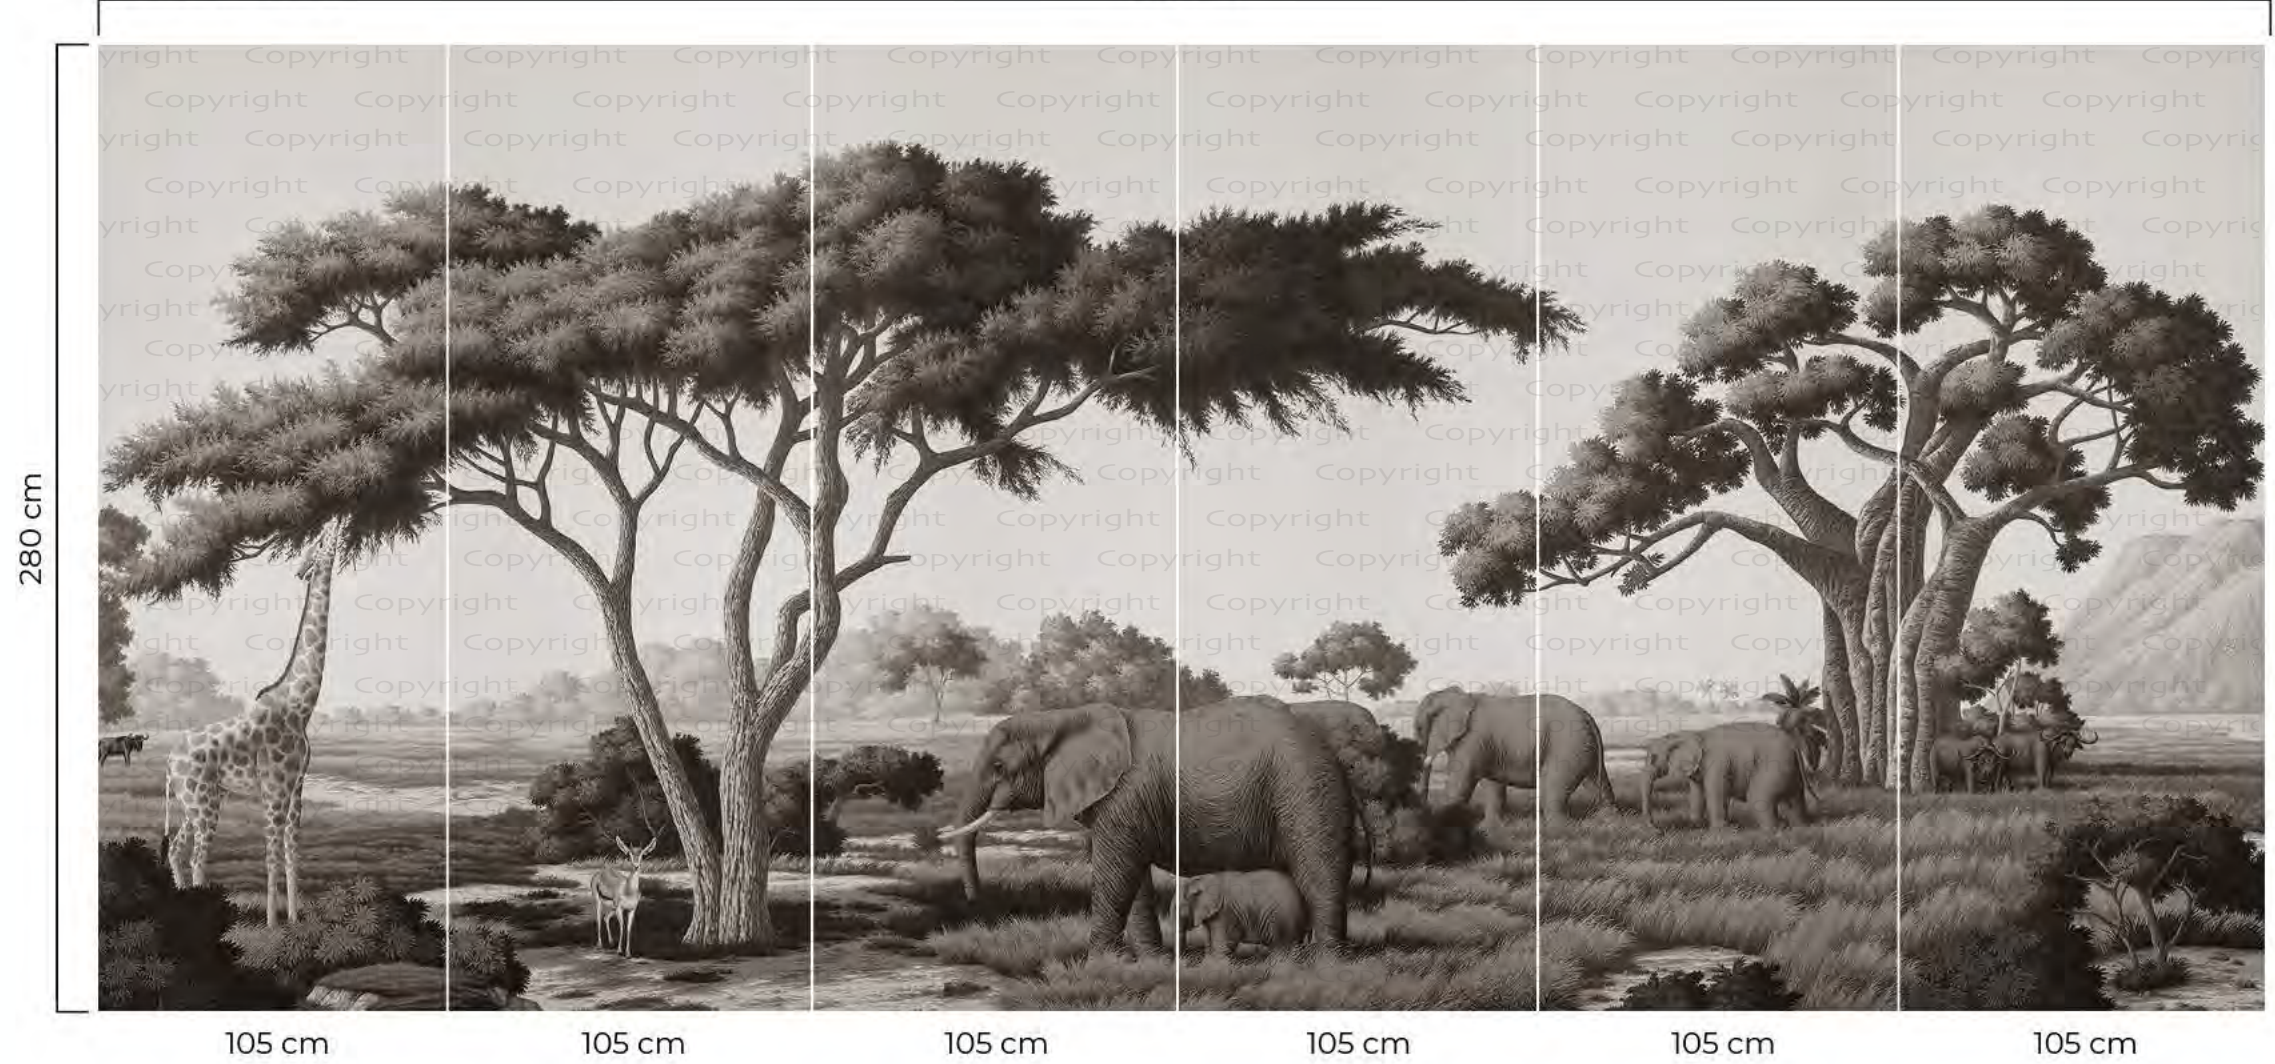

MGZ101-2

630 cm

TR

- Tavsiye edilen ebat. (630x280cm)
- İstenilen ebatla duvarınıza uygun özel üretim yapılabilmektedir.
- Renk tonunda +/- %10 farklılıklar çıkabilir.

ES

- Tamaño recomendado. (630x280cm)
- Todos los tamaños de los murales pueden ser personalizados de acuerdo a su solicitud.
- Puede haber una diferencia de +/- 10% en los tonos de color.

RU

- Рекомендуемый размер. (630x280cm)
- Возможно производить индивидуальный размер.
- Разница в цветовых тонах может быть +/- 10%.

EN

- Recommended size. (630x280cm)
- All the mural sizes can be customized according to your request.
- There may be a +/- 10% difference in color tones.

FR

- Taille recommandée. (630x280cm)
- Une production spéciale peut être réalisée en fonction de la taille souhaitée.
- Il peut y avoir une différence de +/- 10% dans les tons de couleur.

AR

- الحجم الموصى به (630x280cm)
- يمكن تصنيع الإنتاج الخاص وفقاً للحجم الذي تريده.
- قد يكون هناك فرق +/- 10% في درجات الألوان.