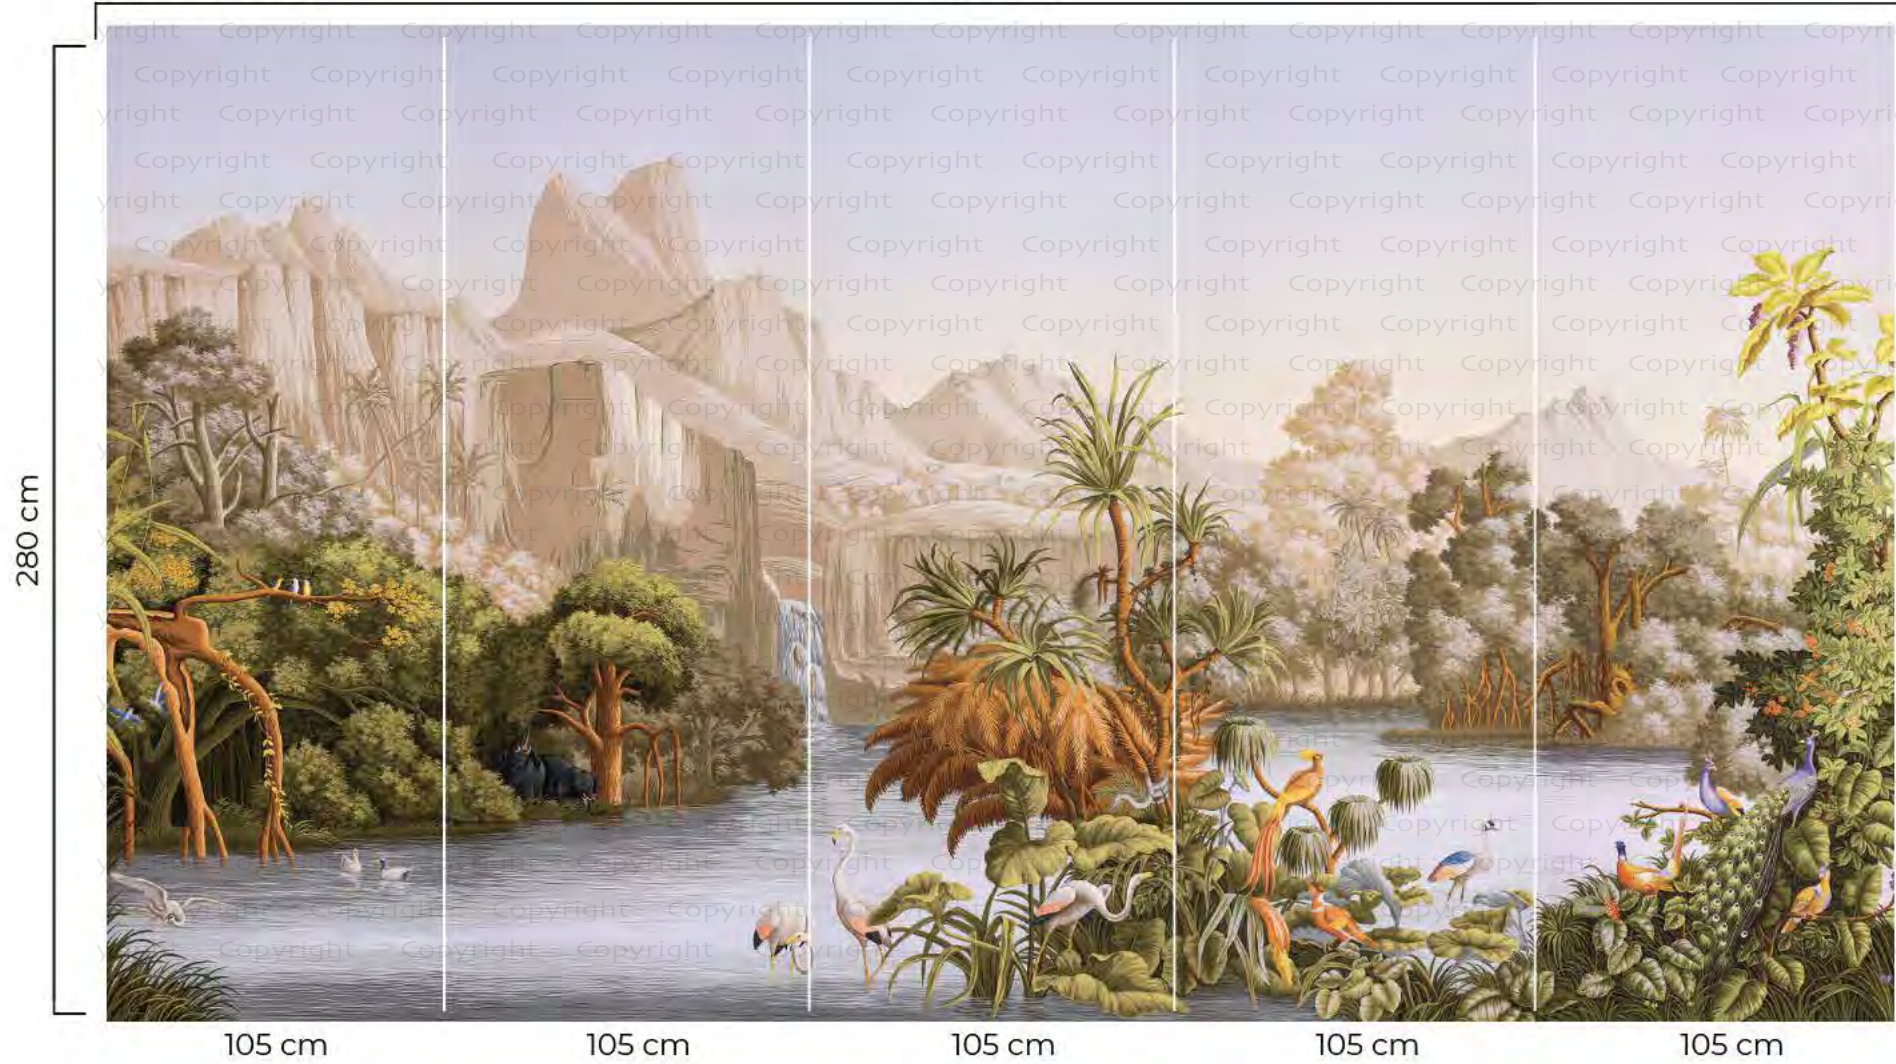

MGZ111-1

525 cm

280 cm

105 cm

105 cm

105 cm

105 cm

105 cm

TR

- Tavsiye edilen ebat. (525x280cm)
- İstenilen ebatta duvarınıza uygun özel üretim yapılabilmektedir.
- Renk tonunda +/- %10 farklılıklar çıkabilir.

ES

- Tamaño recomendado. (525x280cm)
- Todos los tamaños de los murales pueden ser personalizados de acuerdo a su solicitud.
- Puede haber una diferencia de +/- 10% en los tonos de color.

RU

- Рекомендуемый размер. (525x280cm)
- Возможно производить индивидуальный размер.
- Разница в цветовых тонах может быть +/- 10%.

EN

- Recommended size. (525x280cm)
- All the mural sizes can be customized according to your request.
- There may be a +/- 10% difference in color tones.

FR

- Taille recommandée. (525x280cm)
- Une production spéciale peut être réalisée en fonction de la taille souhaitée.
- Il peut y avoir une différence de +/- 10% dans les tons de couleur.

AR

- الحجم الموصى به (525x280cm)
- يمكن تصنيع الإنتاج الخاص وفقاً للحجم الذي تريده.
- قد يكون هناك فرق +/- 10% في درجات الألوان.