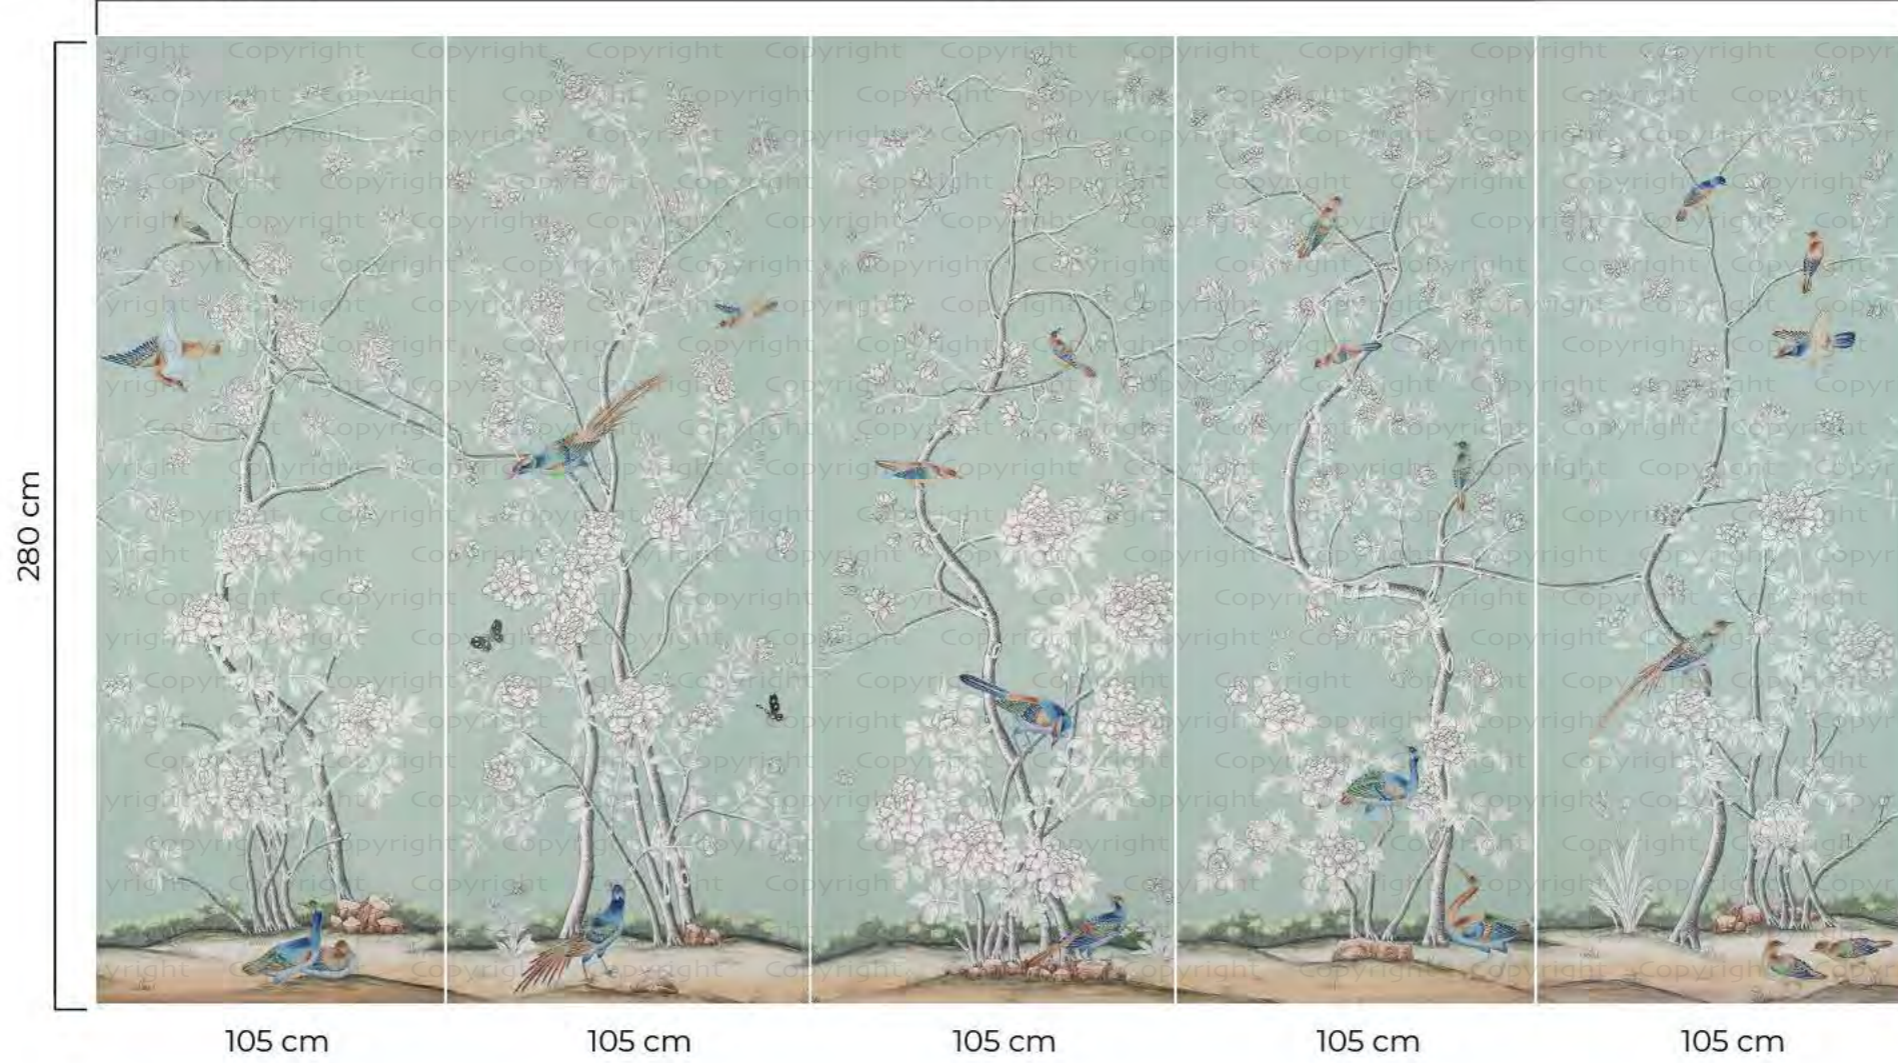

MGZ113-1

525 cm

TR

- Tavsiye edilen ebat. (525x280cm)
- İstenilen ebatta duvarınıza uygun özel üretim yapılabilmektedir.
- Renk tonunda +/- %10 farklılıklar çıkabilir.

ES

- Tamaño recomendado. (525x280cm)
- Todos los tamaños de los murales pueden ser personalizados de acuerdo a su solicitud.
- Puede haber una diferencia de +/- 10% en los tonos de color.

RU

- Рекомендуемый размер. (525x280cm)
- Возможно производить индивидуальный размер.
- Разница в цветовых тонах может быть +/- 10%.

EN

- Recommended size. (525x280cm)
- All the mural sizes can be customized according to your request.
- There may be a +/- 10% difference in color tones.

FR

- Taille recommandée. (525x280cm)
- Une production spéciale peut être réalisée en fonction de la taille souhaitée.
- Il peut y avoir une différence de +/- 10% dans les tons de couleur.

AR

- الحجم الموصى به (525x280cm)
- يمكن تصنيع الإنتاج الخاص وفقاً للحجم الذي تريده.
- قد يكون هناك فرق +/- 10% في درجات الألوان.