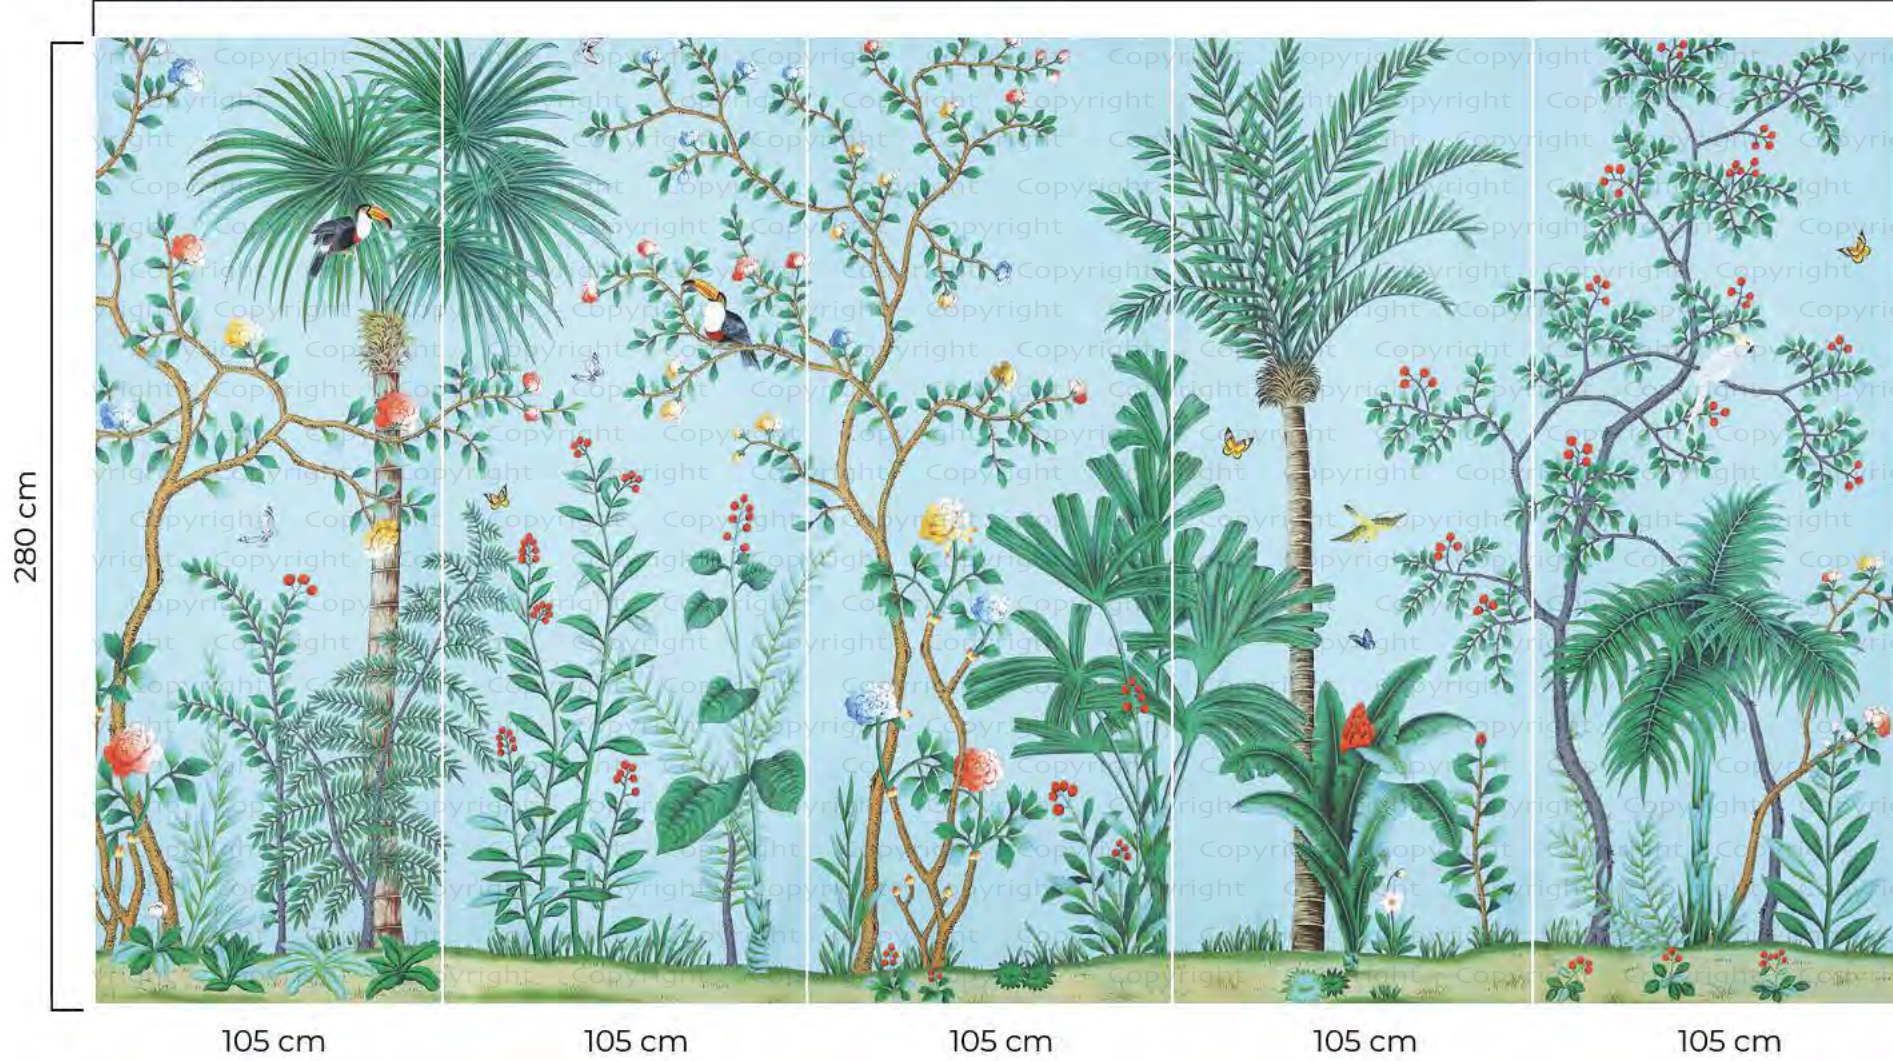

MGZ110-2

525 cm

TR

- Tavsiye edilen ebat. (525x280cm)
- İstenilen ebatta duvarınıza uygun özel üretim yapılabilmektedir.
- Renk tonunda +/- %10 farklılıklar çıkabilir.

ES

- Tamaño recomendado. (525x280cm)
- Todos los tamaños de los murales pueden ser personalizados de acuerdo a su solicitud.
- Puede haber una diferencia de +/- 10% en los tonos de color.

RU

- Рекомендуемый размер. (525x280cm)
- Возможно производить индивидуальный размер.
- Разница в цветовых тонах может быть +/- 10%.

EN

- Recommended size. (525x280cm)
- All the mural sizes can be customized according to your request.
- There may be a +/- 10% difference in color tones.

FR

- Taille recommandée. (525x280cm)
- Une production spéciale peut être réalisée en fonction de la taille souhaitée.
- Il peut y avoir une différence de +/- 10% dans les tons de couleur.

AR

- الحجم الموصى به (525x280cm)
- يمكن تصنيع الإنتاج الخاص وفقاً للحجم الذي تريده.
- قد يكون هناك فرق +/- 10% في درجات الألوان.