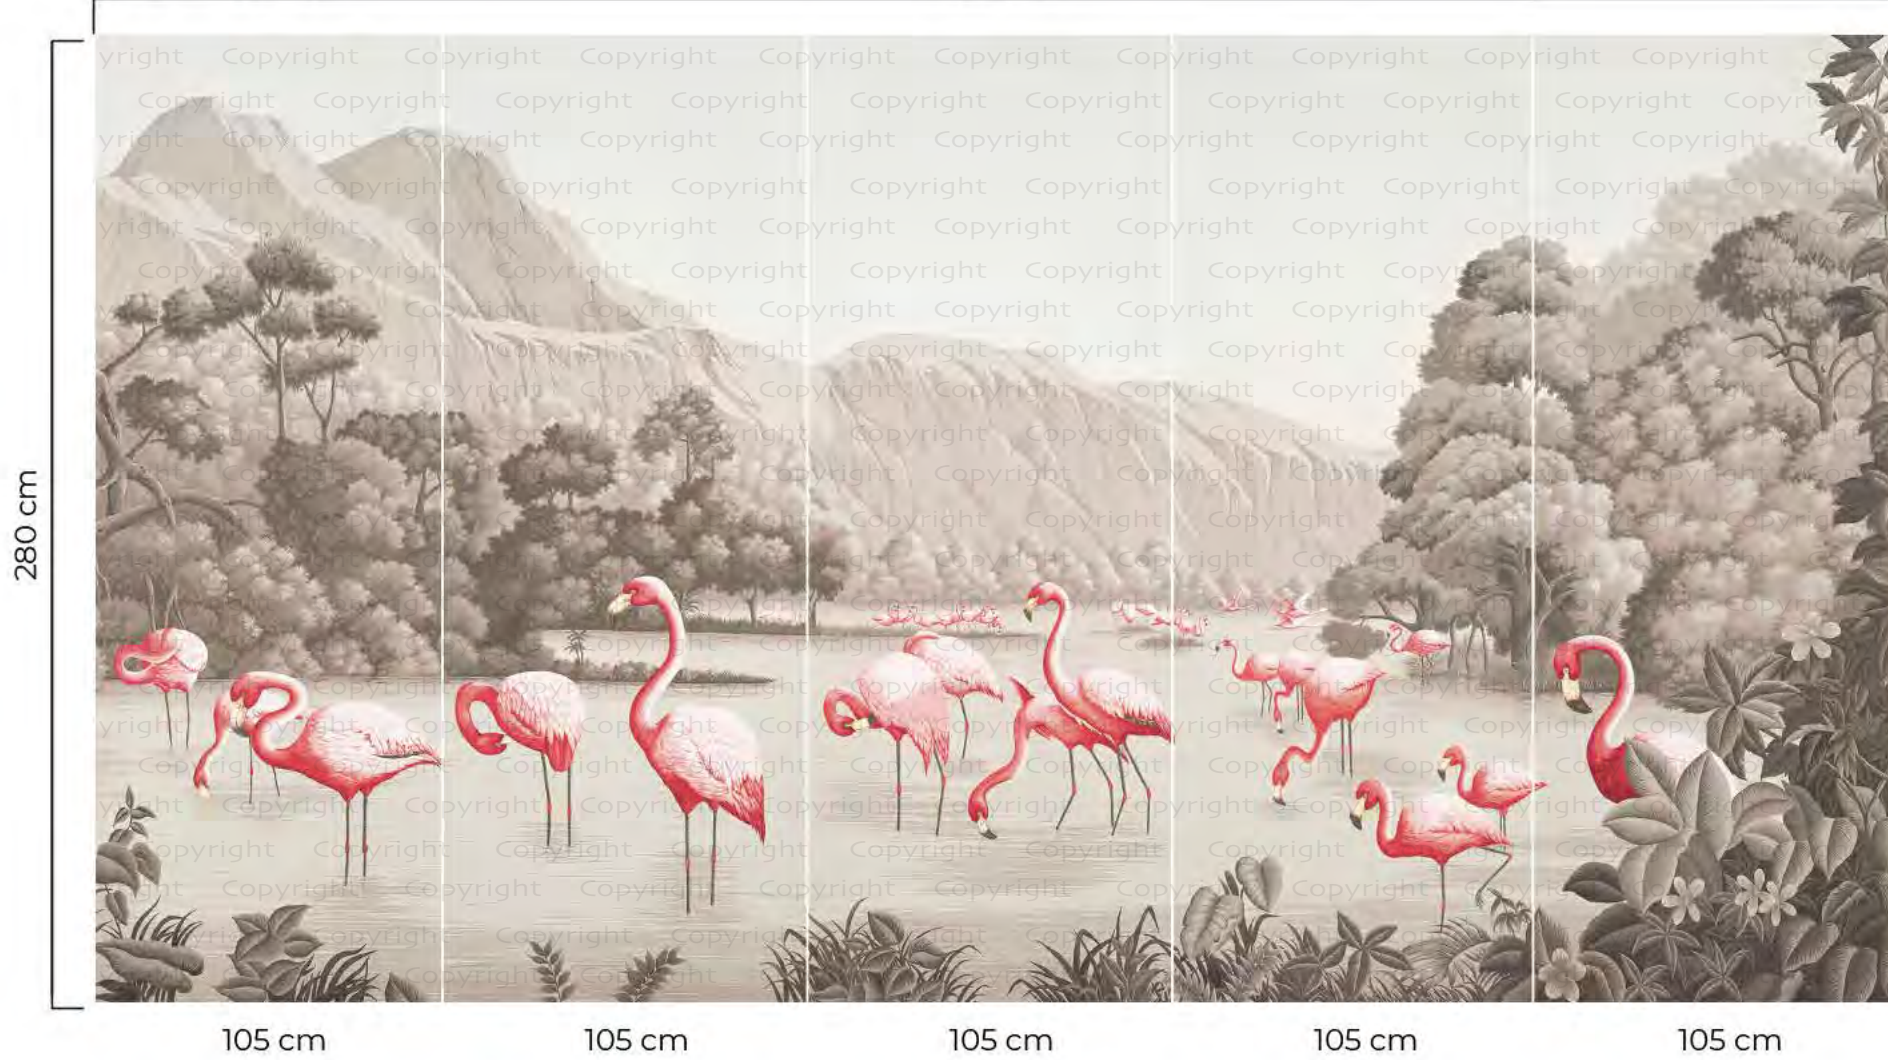

MGZ115-1

525 cm

280 cm

105 cm

105 cm

105 cm

105 cm

105 cm

TR

- Tavsiye edilen ebat. (525x280cm)
- İstenilen ebatta duvarınıza uygun özel üretim yapılabilmektedir.
- Renk tonunda +/- %10 farklılıklar çıkabilir.

ES

- Tamaño recomendado. (525x280cm)
- Todos los tamaños de los murales pueden ser personalizados de acuerdo a su solicitud.
- Puede haber una diferencia de +/- 10% en los tonos de color.

RU

- Рекомендуемый размер. (525x280cm)
- Возможно производить индивидуальный размер.
- Разница в цветовых тонах может быть +/- 10%.

EN

- Recommended size. (525x280cm)
- All the mural sizes can be customized according to your request.
- There may be a +/- 10% difference in color tones.

FR

- Taille recommandée. (525x280cm)
- Une production spéciale peut être réalisée en fonction de la taille souhaitée.
- Il peut y avoir une différence de +/- 10% dans les tons de couleur.

AR

- الحجم الموصى به (525x280cm)
- يمكن تصنيع الإنتاج الخاص وفقاً للحجم الذي تريده.
- قد يكون هناك فرق +/- 10% في درجات الألوان.